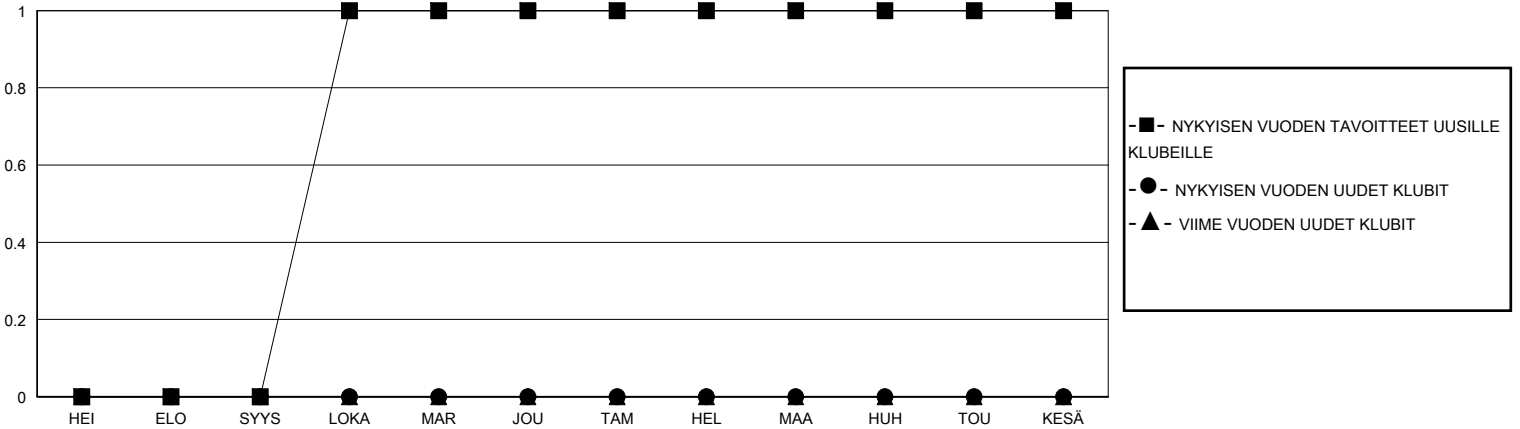

MONTHLY MEMBERSHIP PROGRESS REPORT

District 107 B

Results as of: 11/30/2024

GMT:

SIJAINTI FINLAND

GMT VAALIPIIRI

Klubit				jäsentä			
TULOKSET 2024-2025				TULOKSET 2024-2025			
NELJÄNNES	UUDEN KLUBIN TAVOITE	UUDET KLUBIT	LOPETETUT KLUBIT	NELJÄNNES	JÄSENKASVUN NETTOTAVOITE	TOTEUTUNUT JÄSENKASVU	POISTETUT JÄSENET (mukaan lukien siirrot)
HEI/ELO/SYYS	0	0	0	HEI/ELO/SYYS	10	7	6
LOKA/MAR/JOU	1	0	0	LOKA/MAR/JOU	9	5	9
TAM/HEL/MAA	0	0	0	TAM/HEL/MAA	8	0	0
HUH/TOU/KESÄ	0	0	0	HUH/TOU/KESÄ	6	0	0

TAVOITTEET JA UUDET KLUBIT, KUMULATIIVINEN

TAVOITTEET JA JÄSENET, KUMULATIIVINEN

LAKKAUTETUT KLUBIT: 0

8 CLUBS OF 41 LISÄNNYT YHDEN TAI USEAMMAN UUTTA JÄSENTÄ

SUKUPUOLIJAKAUMA

MIES 589 (74.27%)
NAINEN 204 (25.73%)