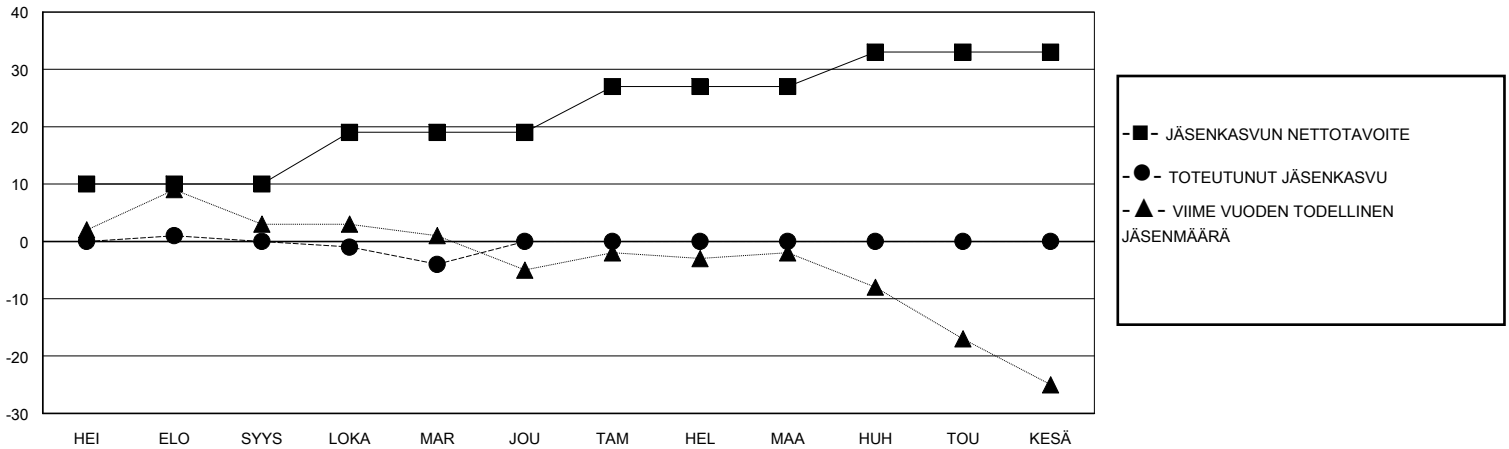

MONTHLY MEMBERSHIP PROGRESS REPORT

District 107 B

Results as of: 11/30/2024

GMT:

SIJAINTI FINLAND

GMT VAALIPIIRI

Klubit				jäsentä			
TULOKSET 2024-2025				TULOKSET 2024-2025			
NELJÄNNES	UUDEN KLUBIN TAVOITE	UUDET KLUBIT	LOPETETUT KLUBIT	NELJÄNNES	JÄSENKASVUN NETTOTAVOITE	TOTEUTUNUT JÄSENKASVU	POISTETUT JÄSENET (mukaan lukien siirrot)
HEI/ELO/SYYS	0	0	0	HEI/ELO/SYYS	10	7	6
LOKA/MAR/JOU	1	0	0	LOKA/MAR/JOU	9	5	9
TAM/HEL/MAA	0	0	0	TAM/HEL/MAA	8	0	0
HUH/TOU/KESÄ	0	0	0	HUH/TOU/KESÄ	6	0	0

TAVOITTEET JA UUDET KLUBIT, KUMULATIIVINEN

TAVOITTEET JA JÄSENET, KUMULATIIVINEN

LAKKAUTETUT KLUBIT: 0

8 CLUBS OF 41 LISÄNNYT YHDEN TAI USEAMMAN UUTTA JÄSENTÄ

SUKUPUOLIJAKAUMA

MIES 589 (74.27%)
NAINEN 204 (25.73%)